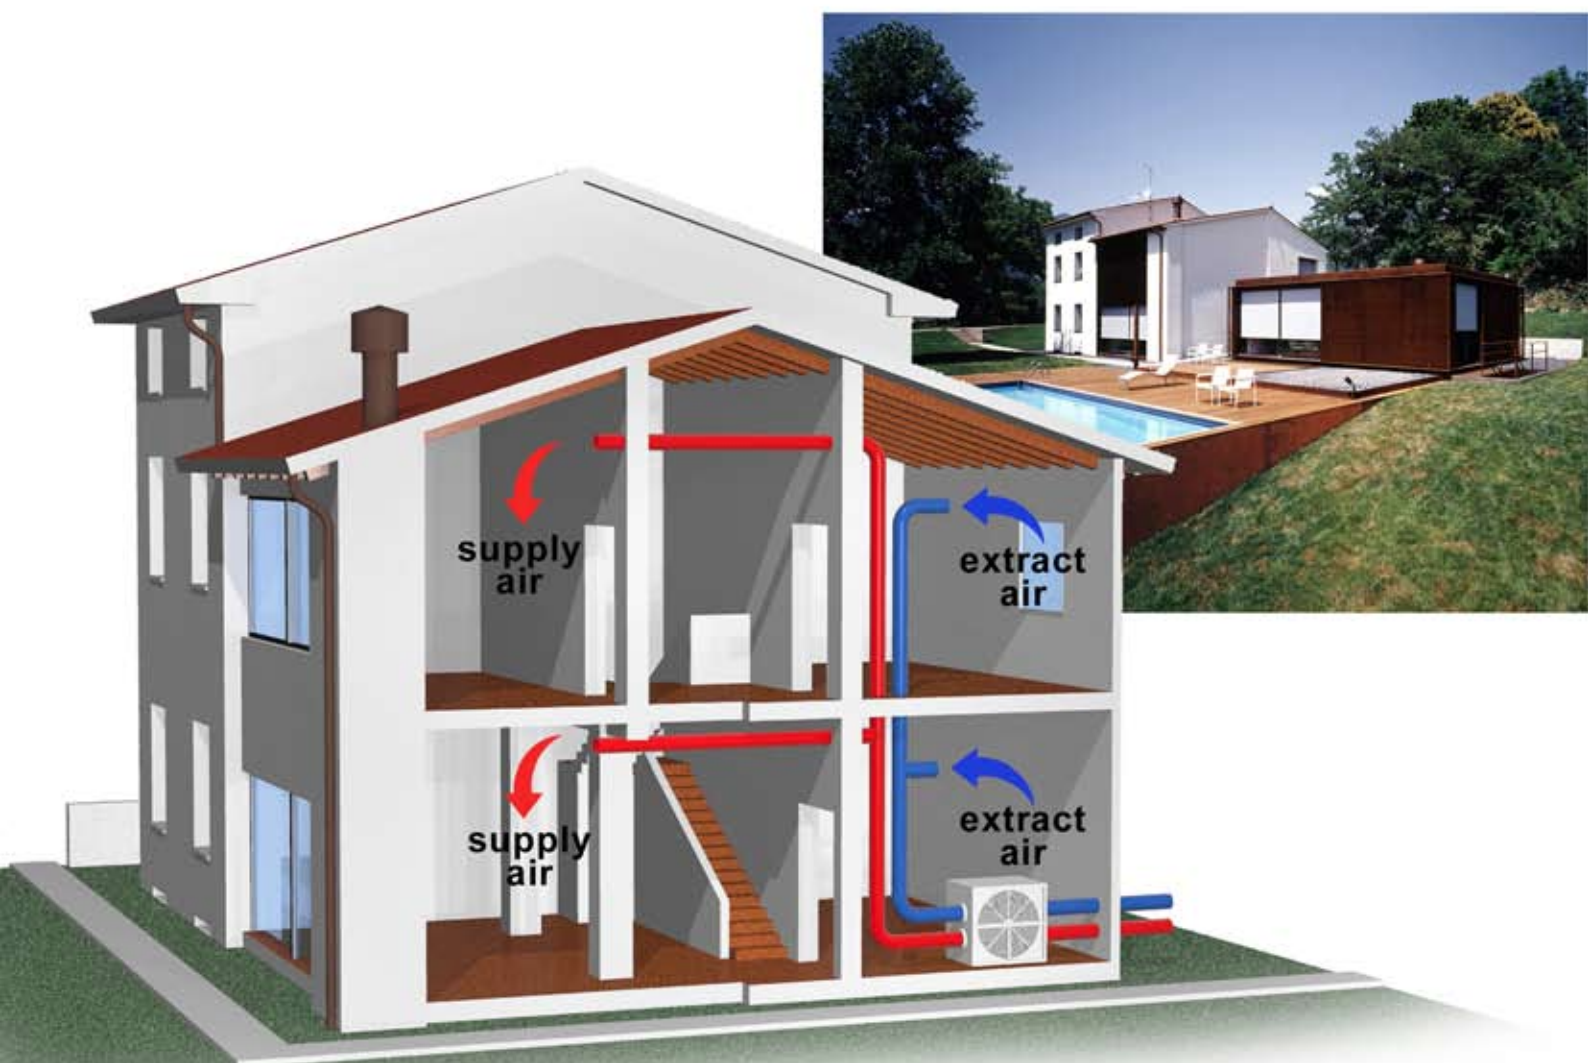

CRIOTHERM @ HOME

SISTEMI PER IL CONTROLLO
DELLA VENTILAZIONE E DELLA QUALITÀ DELL'ARIA PER LA CASA PASSIVA

CRIO + THERM
www.criotherm.net

“Permette di controllare tutti i sistemi di ventilazione per la casa”

CRIO THERM @ HOME

SISTEMI DI VENTILAZIONE CON RECUPERO:

- A POMPA DI CALORE
- STATICO A FLUSSO INCROCIATO
- ROTANTE
- ENTALPICO

L' **HARDWARE** è fornito completamente confezionato, compresa tutta la parte elettromeccanica, per il comando di tutte le apparecchiature ed è tarato sull'esigenza del cliente.