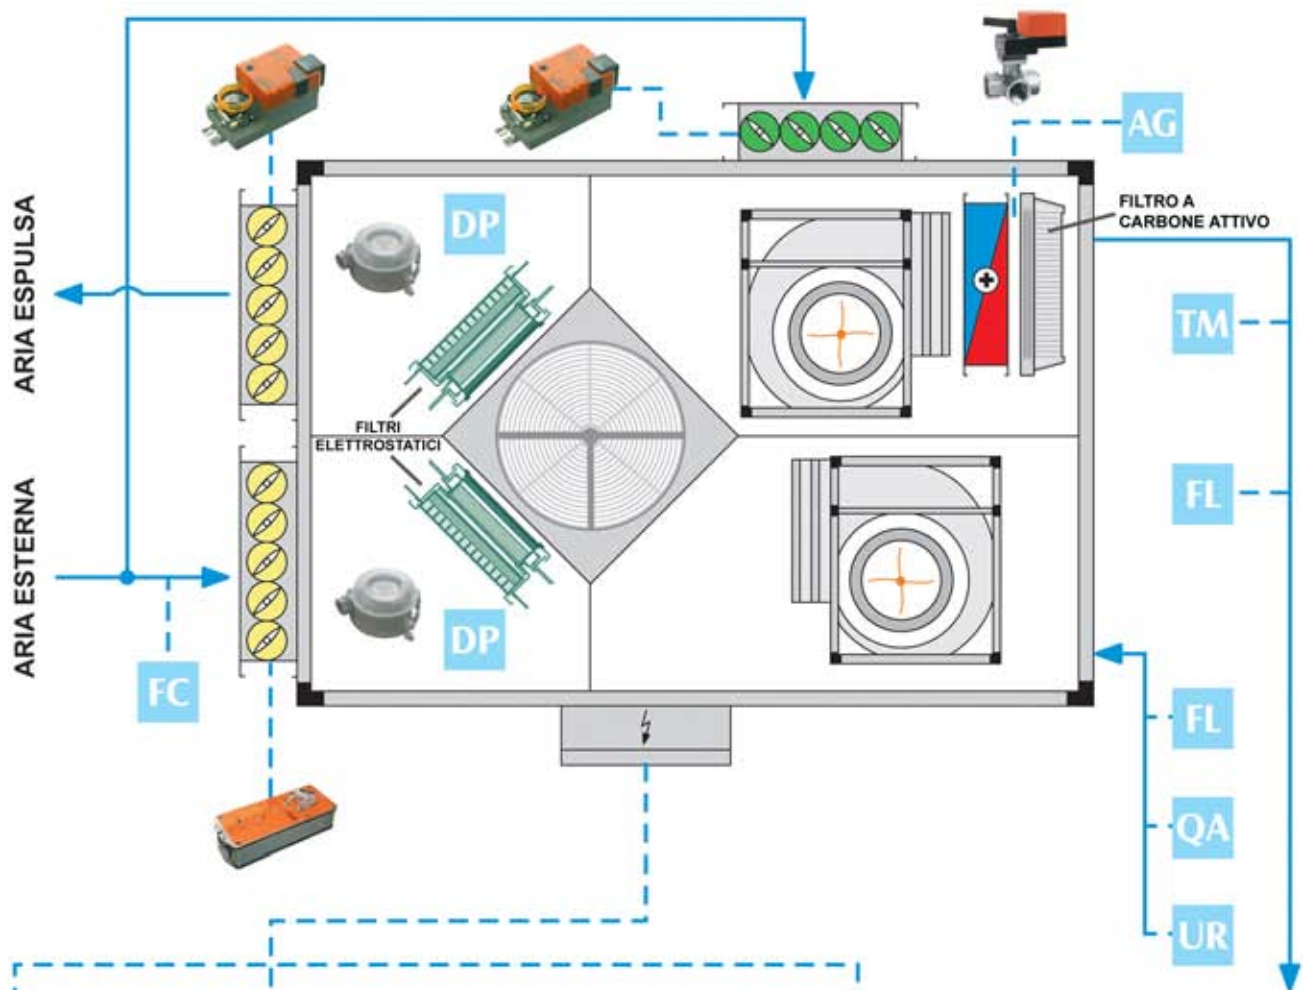

CRIOTHERM @ HOME

SISTEMI PER IL CONTROLLO
DELLA VENTILAZIONE E DELLA QUALITÀ DELL'ARIA PER LA CASA PASSIVA

CRIO + THERM
www.criotherm.net

“Permette di controllare tutti i sistemi di ventilazione per la casa”

CRIO THERM @ HOME

SISTEMI DI VENTILAZIONE CON RECUPERO:

- A POMPA DI CALORE
- STATICO A FLUSSO INCROCIATO
- ROTANTE
- ENTALPICO

L' **HARDWARE** è fornito completamente confezionato, compresa tutta la parte elettromeccanica, per il comando di tutte le apparecchiature ed è tarato sull'esigenza del cliente.

Interfaccia utente LCD

Interfaccia utente TOUCH SCREEN

CONNESSIONI

ETHERNET

MODEM

KONNEX