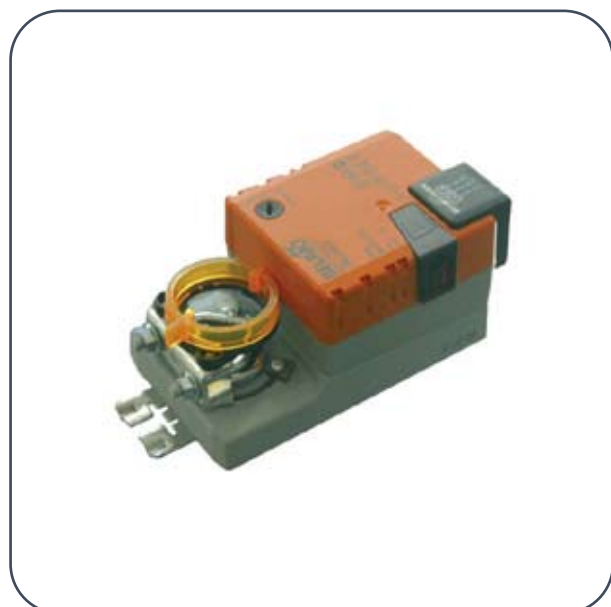

## SERIE AF - LF - TF

CODICE	DESCRIZIONE
<b>SER 100203</b>	Servocomando per serrande antigelo con ritorno a molla fino a 0,4 mq 24V 50Hz 7 VA IP54
<b>SER 200206</b>	Servocomando per serrande antigelo con ritorno a molla fino a 0,4 mq 230V 50Hz 10 VA IP54
<b>SER 120409</b>	Servocomando per serrande antigelo con ritorno a molla fino a 0,8 mq 24V 50Hz 7 VA IP54
<b>SER 220412</b>	Servocomando per serrande antigelo con ritorno a molla fino a 0,8 mq 230V 50Hz 10 VA IP54
<b>SER 151515</b>	Servocomando per serrande antigelo con ritorno a molla fino a 3 mq 24V 50Hz 7 VA IP54
<b>SER 251518</b>	Servocomando per serrande antigelo con ritorno a molla fino a 3 mq 230V 50Hz 10 VA IP54
<b>SER 100221</b>	Servocomando proporzionale per serrande antigelo con ritorno a molla fino a 0,4 mq 24V 50Hz 7 VA IP54
<b>SER 100224</b>	Servocomando proporzionale per serrande antigelo con ritorno a molla fino a 0,8 mq 24V 50Hz 7 VA IP54
<b>SER 151527</b>	Servocomando proporzionale per serrande antigelo con ritorno a molla fino a 3 mq 24V 50Hz 7 VA IP54

## SERIE LM - NM - SM

CODICE	DESCRIZIONE
<b>SER 120530</b>	Servocomando ON-OFF per serrande 0,8 mq 24V 50Hz 7 VA IP54
<b>SER 220533</b>	Servocomando ON-OFF per serrande 0,8 mq 230V 50Hz 10 VA IP54
<b>SER 181036</b>	Servocomando ON-OFF per serrande 1,5 mq 24V 50Hz 7 VA IP54
<b>SER 281039</b>	Servocomando ON-OFF per serrande 1,5 mq 230V 50Hz 10 VA IP54
<b>SER 192042</b>	Servocomando ON-OFF per serrande 3,6 mq 24V 50Hz 7 VA IP54
<b>SER 292045</b>	Servocomando ON-OFF per serrande 3,6 mq 230V 50Hz 10 VA IP54

## SERIE LMSR - NMSR - SMSR

CODICE	DESCRIZIONE
<b>SER 120548</b>	Servocomando proporzionale per serrande 0,8 mq 24V 50Hz 7 VA IP54
<b>SER 181051</b>	Servocomando proporzionale per serrande 1,5 mq 24V 50Hz 7 VA IP54
<b>SER 192054</b>	Servocomando proporzionale per serrande 3,6 mq 24V 50Hz 7 VA IP54
<b>SER 292057</b>	Servocomando proporzionale per serrande 3,6 mq 230V 50Hz 10 VA IP54